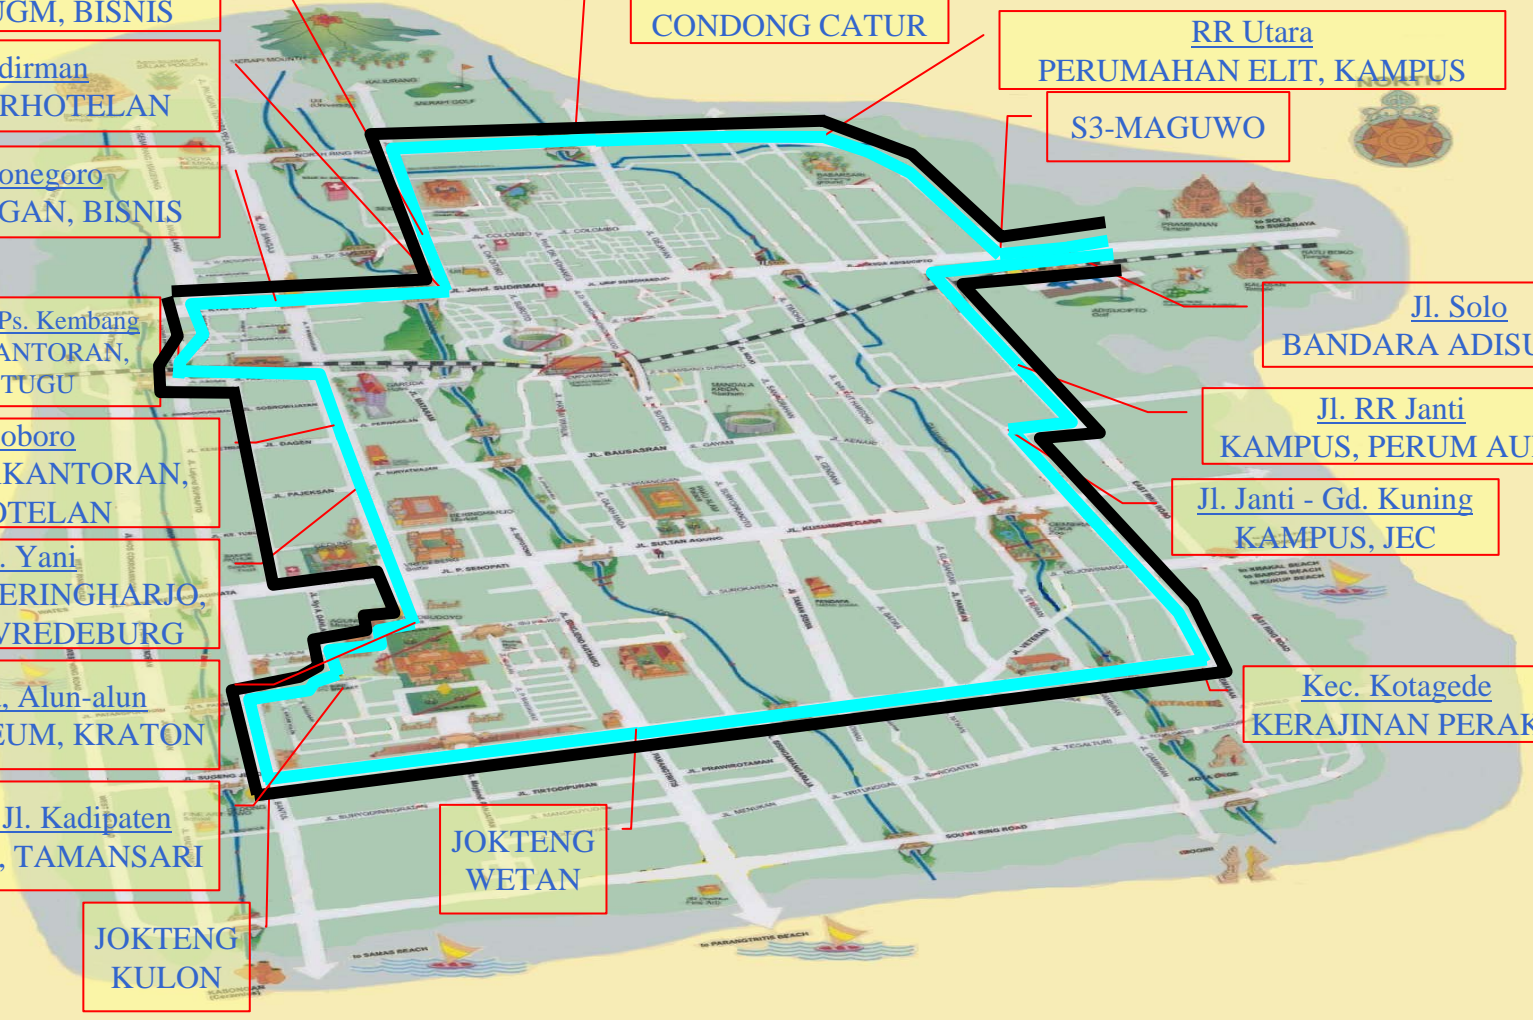

RUTE - 3

Jl. Kaliurang, Jl. C. Simanjuntak
PEMUKIMAN PADAT,
KAMPUS UGM, BISNIS

Jl. Sudirman
BISNIS, PERHOTELAN

Jl. Diponegoro
PS. KRANGGAN, BISNIS

Jl. Tent. Pelajar, Ps. Kembang
BISNIS, PERKANTORAN,
STASIUN TUGU

Malioboro
BISNIS, PERKANTORAN,
PERHOTELAN

Jl. A. Yani
BISNIS, PS. BERINGHARJO,
BENTENG VREDEBURG

Jl. Trikora, Alun-alun
BANK, MUSEUM, KRATON

Jl. Ngasem, Jl. Kadipaten
PS. NGASEM, TAMANSARI

JOKTENG
KULON

JOKTENG
WETAN

TERMINAL
CONDONG CATUR

RR Utara
PERUMAHAN ELIT, KAMPUS

S3-MAGUWO

Jl. Solo
BANDARA ADISUCIPTO

Jl. RR Janti
KAMPUS, PERUM AURI

Jl. Janti - Gd. Kuning
KAMPUS, JEC

Kec. Kotagede
KERAJINAN PERAK

LEGEND

	River		Puppet Show		Bus Terminal
	Road		Post Office, Gas Office		Hospital, clinic
	Railway				

trans
JEGJA

8896
CANTER

PT. JEGJA TUGU TRANS
35

8702HA

Halte